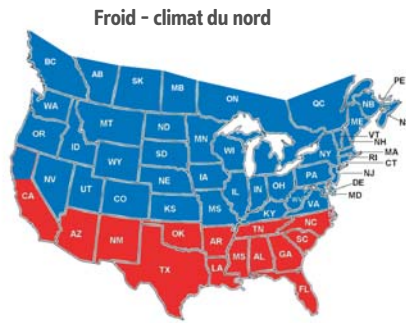

LE BON MODÈLE POUR VOTRE BESOIN

Les besoins d'eau chaude varient d'un foyer à l'autre. Stiebel Eltron a créé une gamme complète de chauffe-eau instantés Tempra pour répondre efficacement aux exigences des besoins particuliers.

Le tableau de classement par taille cidessous fournit les informations utiles pour choisir quel modèle Tempra remplira votre besoin particulier. Les techniciens de Stiebel Eltron sont disponibles

pour fournir l'aide et les recommandations aux propriétaires de maisons et aux installateurs professionnels.

Chaud - climat du sud