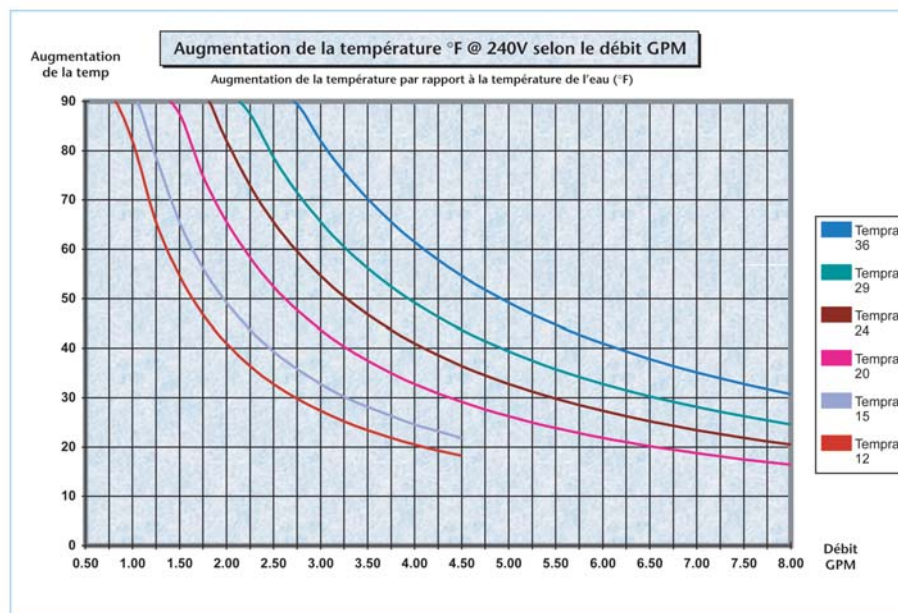

Chaud - climat du sud

Conception mince facilite l'installation et sauve l'espace.

## Tableau pour choisir la grosseur

Modèle Tempra®	12 / 12 Plus	15 / 15 Plus	20 / 20 Plus	24 / 24 Plus	29 Plus	36 Plus
Résidence ou Condo						
1 S de B						
1 S de B						
2 S de B						
2 S de B						
3 S de B						
3 S de B						
4 S de B						
4 S de B						

CLIMAT CHAUD

CLIMAT FROID