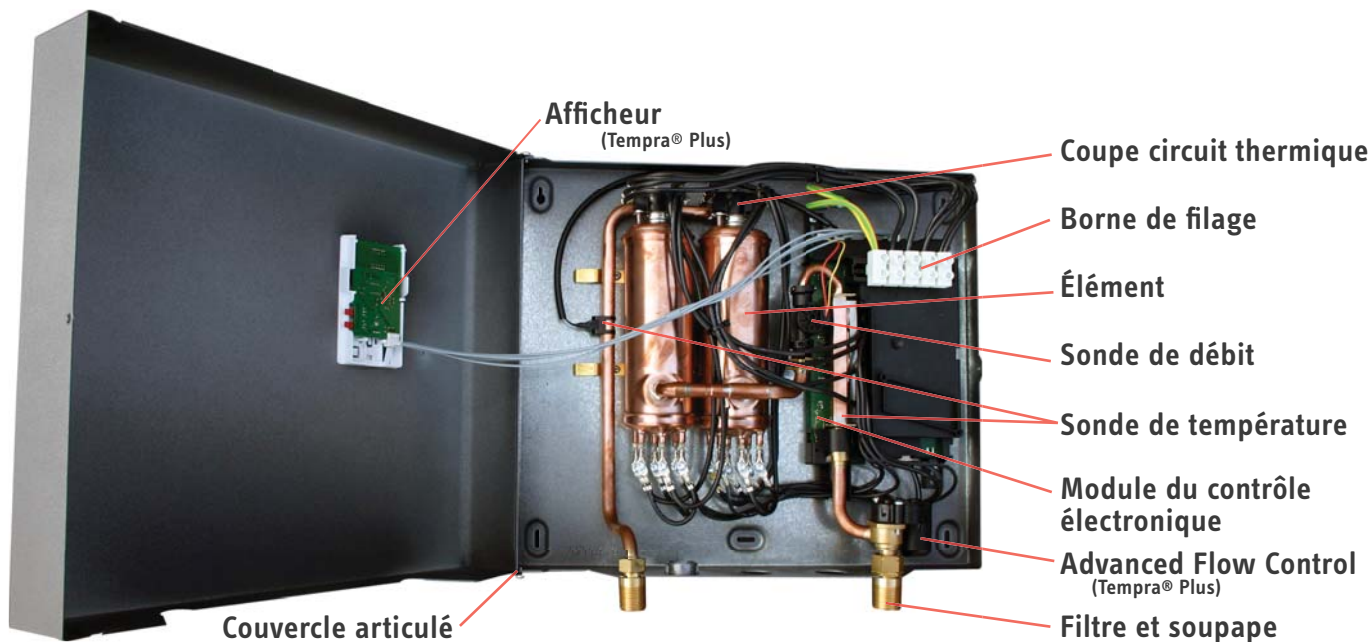

#### Rendement supérieur et sécuritaire.

Le TempraMD a plusieurs capteurs de température et de débit qui alimentent en données le microprocesseur. Les trois éléments démarrent une à la suite de l'autre pour atteindre la température désirée. Le TempraMD surveille constamment la température de l'eau produite.