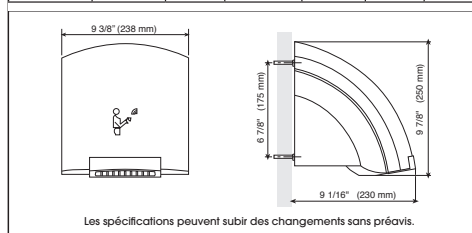

Construction solide.

Stiebel Eltron offre deux catégories de produits:

Le Galaxy™ est équipé d'un solide boîtier en polycarbonate en ABS avec une épaisseur de paroi de 1/8 de pouce (3mm). Ceci est le choix idéal pour la lumière dans des zones à circulation moyenne. Le seul choix disponible est la couleur blanche.

Le Galaxy™ M est équipé d'un solide boîtier en alliage d'aluminium moulé avec une épaisseur de paroi de 1/8 de pouce (3mm). Le Galaxy™ M est disponible en standard avec trois attrayantes couleurs accompagnant ainsi chaque environnement dans les toilettes. Son solide boîtier en métal fait de ce séchoir le parfait choix dans des zones à grande circulation.

Silencieux, utilisation sans problème.

Avec un niveau sonore de seulement 54 DB, le Galaxy™ est l'un des plus silencieux séchoir à mains sur le marché. La conception du moteur sans balai lui assure une longue durée de vie. Le Galaxy™ a une garantie, par une importante compagnie, qui mentionne que ce produit n'a aucun défaut de pièces et de fabrication, et ce pendant une période de CINQ ANS.

Installation facile.

Pour installer le séchoir à mains Galaxy™ M, desserrer simplement une vis de sécurité*, tirer sur le mécanisme de verrouillage et enlever le couvercle de devant. Faire passer le câble à travers le décochage à l'arrière de l'appareil. Fixer l'appareil sur le mur à l'aide des quatre attaches et connecter le câble au boîtier électrique.

* (Trois vis de sécurité dans la boîte du Galaxy™ avec le boîtier en plastique.)

GALAXY™ M Données techniques

Modèle	Puissance	Tension	Intensité	Débit d'air	Couleur	Poids
GALAXY™ M1	1850 Watts	120 VAC	15.42 Amps	90 CFM	Blanc	8.8 Lbs.
GALAXY™ M2	2000 Watts	240 VAC	8.34 Amps	95 CFM	Blanc	8.8 Lbs.
GALAXY™ M2	1500 Watts	208 VAC	7.21 Amps	85 CFM	Blanc	8.8 Lbs.