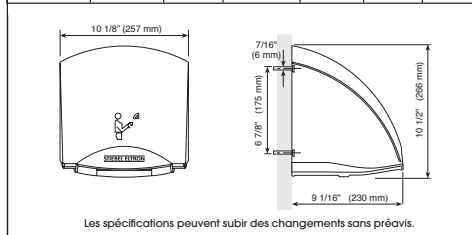

Silencieux, utilisation sans problème.

Avec un niveau sonore de seulement 54 DB, le Galaxy™ est l'un des plus silencieux séchoir à mains sur le marché. La conception du moteur sans balai lui assure une longue durée de vie. Le Galaxy™ a une garantie, par une importante compagnie, qui mentionne que ce produit n'a aucun défaut de pièces et de fabrication, et ce pendant une période de CINQ ANS.

Installation facile.

Pour installer le séchoir à mains Galaxy™ M, desserrer simplement une vis de sécurité*, tirer sur le mécanisme de verrouillage et enlever le couvercle de devant. Faire passer le câble à travers le décochage à l'arrière de l'appareil. Fixer l'appareil sur le mur à l'aide des quatre attaches et connecter le câble au boîtier électrique.

* (Trois vis de sécurité dans la boîte du Galaxy™ avec le boîtier en plastique.)

GALAXY™ M Données techniques

Modèle	Puissance	Tension	Intensité	Débit d'air	Couleur	Poids
GALAXY™ M1	1850 Watts	120 VAC	15.42 Amps	90 CFM	Blanc	8.8 Lbs.
GALAXY™ M2	2000 Watts	240 VAC	8.34 Amps	95 CFM	Blanc	8.8 Lbs.
GALAXY™ M2	1500 Watts	208 VAC	7.21 Amps	85 CFM	Blanc	8.8 Lbs.

GALAXY™ Données techniques

Modèle	Puissance	Tension	Intensité	Débit d'air	Couleur	Poids
GALAXY™ 11	1850 Watts	120 VAC	15.42 Amps	90 CFM	Blanc	5.5 Lbs.
GALAXY™ 2	2000 Watts	240 VAC	8.34 Amps	95 CFM	Blanc	5.5 Lbs.
GALAXY™ 2	1500 Watts	208 VAC	7.21 Amps	85 CFM	Blanc	5.5 Lbs.